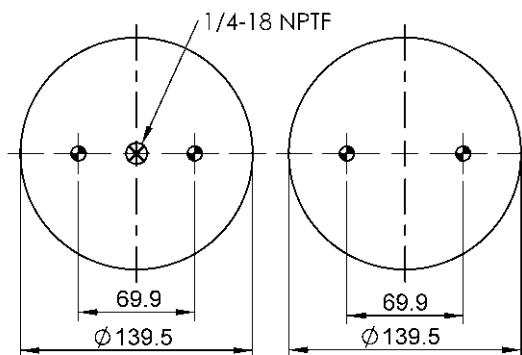

FD 120-20 871

Ordem no. 69381

Código Similar Firestone:

095.0275

Código Similar Goodyear:

Kit de Reposição:

Código E.O.: