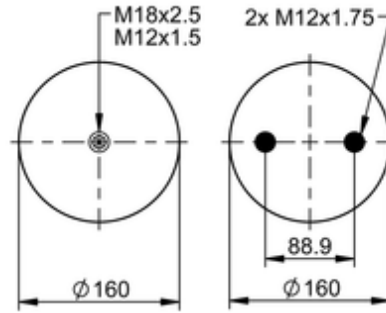

FD 200-19 1005 Brazil

75089

 lb	7.7 lb
	M12x1.5: max. 35 lbf ft
	M12x1.75: max. 35 lbf ft
	M18x2: max. 35 lbf ft