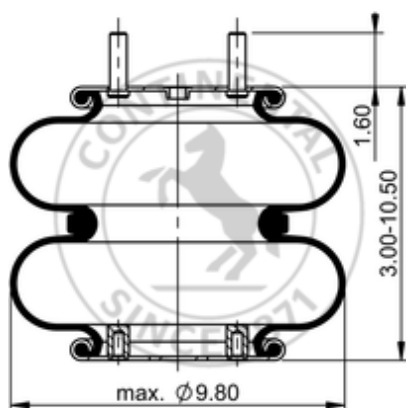

FD 200-19 362

64511

	6.5 lb
	1/2-13 UNC: max. 35 lbf ft
	1/4-18 NPTF: max. 22 lbf ft
	3/8-16 UNC: max. 20 lbf ft

<b>Manufacturer</b>	<b>Original-part no.</b>	<b>Model</b>
Ridewell	1003586908C	
Loadguard	SC2766	
Warren	8030120	
Watson & Chalin	AS-0035	