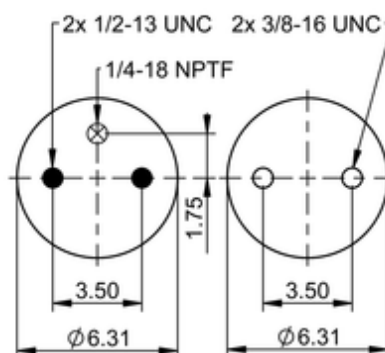

FD 200-19 362

64511

	6.5 lb
	1/2-13 UNC: max. 35 lbf ft
	1/4-18 NPTF: max. 22 lbf ft
	3/8-16 UNC: max. 20 lbf ft