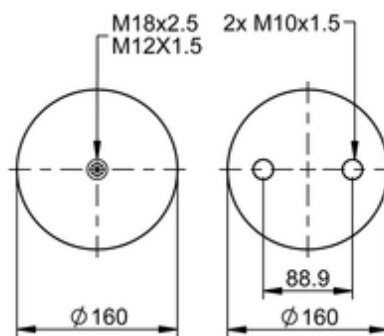

FD 200-22 792 Brazil

67972

	7.5 lb
	M10: max. 20 lbf ft
	M12x1.5: max. 22 lbf ft
	M18: max. 35 lbf ft