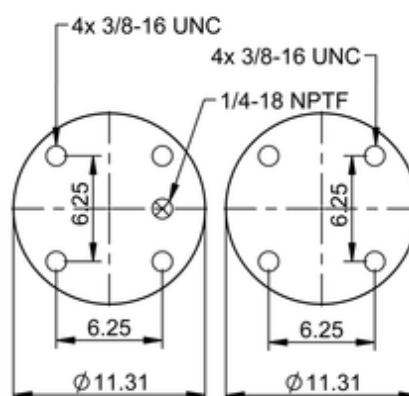

FD 530-22 342

64546

	20.5 lb
	1/4-18 NPTF: max. 22 lbf ft
	3/8-16 UNC: max. 20 lbf ft