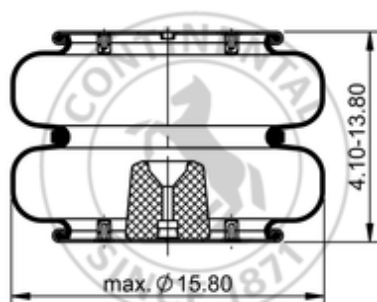

FD 530-30 451

64590

	21.2 lb
	1/4-18 NPTF: max. 22 lbf ft
	3/8-16 UNC: max. 20 lbf ft