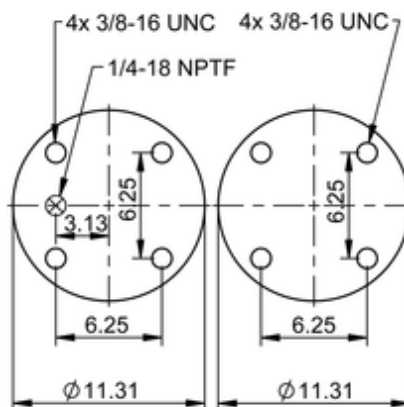

FD 530-30 451

64590

	21.2 lb
	1/4-18 NPTF: max. 22 lbf ft
	3/8-16 UNC: max. 20 lbf ft