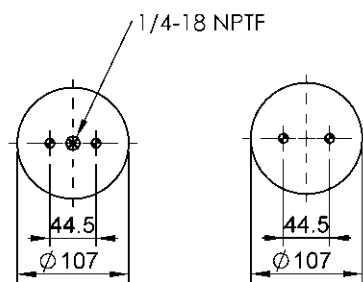

FD 70-13 872

Ordem no. 69380

Código Similar Firestone:

095.0276

Código Similar Goodyear:

556 2 2 8835

Kit de Reposição:

Código E.O.: