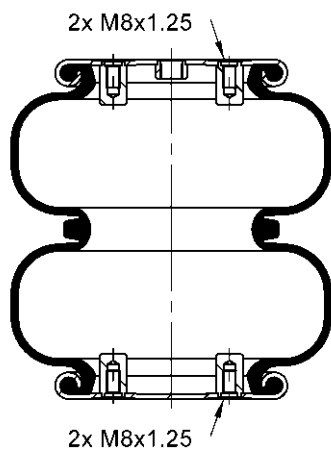

FD 120-20 871

Ordem no. 69381

Código Similar Firestone:

095.0275

Código Similar Goodyear:

Kit de Reposição:

Código E.O.: