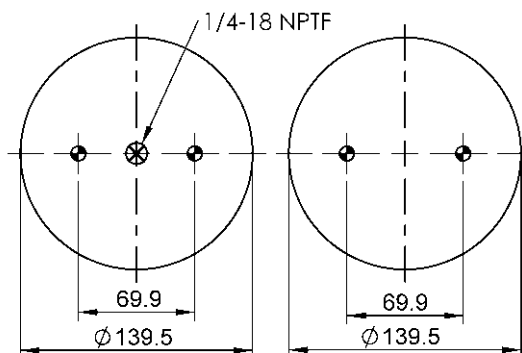

FD 120-20 871

Ordem no. 69381

Código Similar Firestone:

095.0275

Código Similar Goodyear:

Kit de Reposição:

Código E.O.: