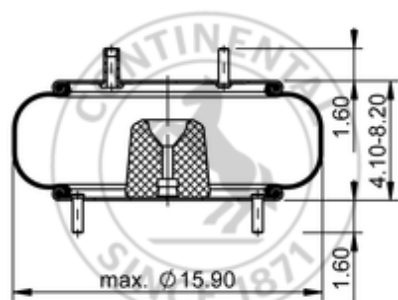

FS 530-14 361

64522

	15.2 lb
	1/2-13 UNC: max. 35 lbf ft
	1/4-18 NPTF: max. 22 lbf ft
	3/4-16 UNF: max. 50 lbf ft

Cross-reference

Firestone Style	113B-1
Firestone No.	W01-358-7117
Taurus	6326
Triangle	AS-4361
TRP	AS71170