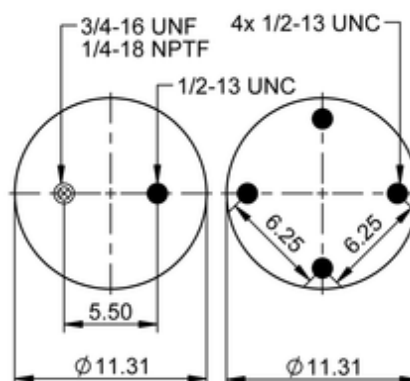

FS 530-14 361

64522

	15.2 lb
	1/2-13 UNC: max. 35 lbf ft
	1/4-18 NPTF: max. 22 lbf ft
	3/4-16 UNF: max. 50 lbf ft

Cross-reference

Firestone Style	113B-1
Firestone No.	W01-358-7117
Taurus	6326
Triangle	AS-4361
TRP	AS71170