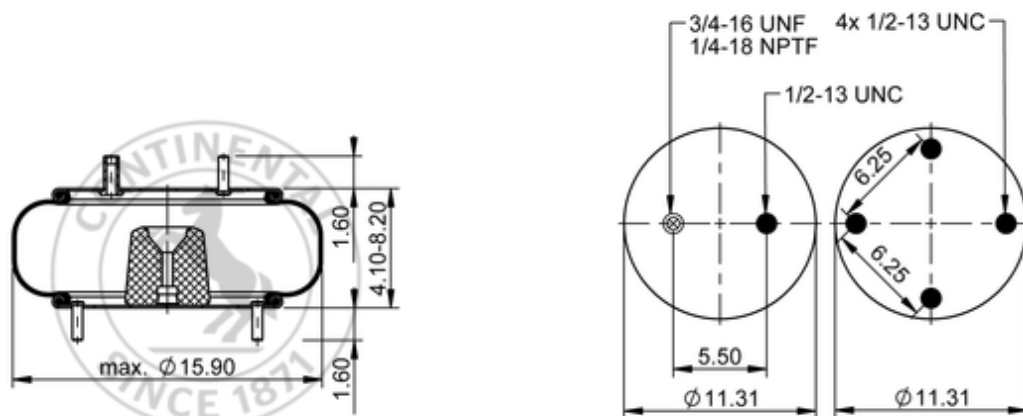

FS 530-14 515

64526

	15.2 lb
	1/2-13 UNC: max. 35 lbf ft
	1/4-18 NPTF: max. 22 lbf ft
	3/4-16 UNF: max. 50 lbf ft

Cross-reference

Firestone Style	113-.5
Firestone No.	W01-358-7093
FleetPride	AS7093
Taurus	6326
Triangle	AS-4515
TRP	AS70930