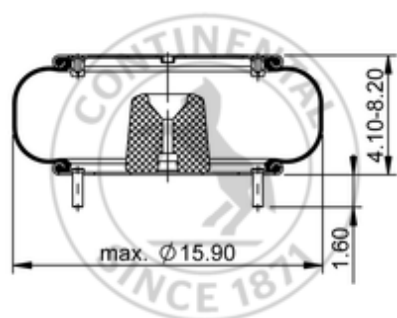

FS 530-14 516

64527

	15.2 lb
	1/2-13 UNC: max. 35 lbf ft
	1/4-18 NPTF: max. 22 lbf ft
	3/8-16 UNC: max. 20 lbf ft

Cross-reference

Firestone Style	113-1
Firestone No.	W01-358-7096
Taurus	6326
Triangle	AS-4516
TRP	AS70960