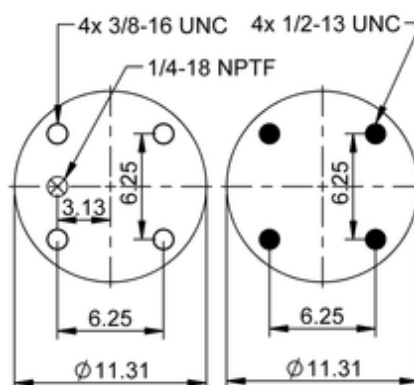

FS 530-14 516

64527

	15.2 lb
	1/2-13 UNC: max. 35 lbf ft
	1/4-18 NPTF: max. 22 lbf ft
	3/8-16 UNC: max. 20 lbf ft

Cross-reference

Firestone Style	113-1
Firestone No.	W01-358-7096
Taurus	6326
Triangle	AS-4516
TRP	AS70960