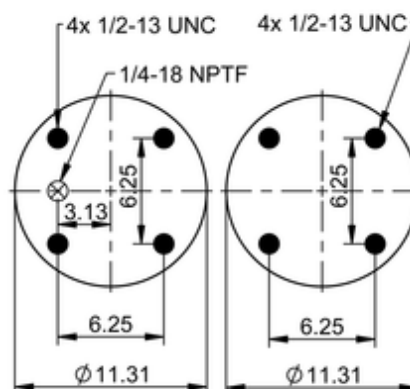

**FS 530-14 517**

**64528**

	15.4 lb
	1/2-13 UNC: max. 35 lbf ft
	1/4-18 NPTF: max. 22 lbf ft