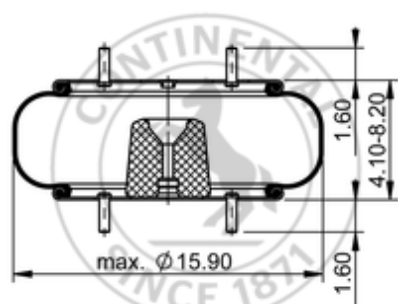

**FS 530-14 517**

**64528**

	15.4 lb
	1/2-13 UNC: max. 35 lbf ft
	1/4-18 NPTF: max. 22 lbf ft