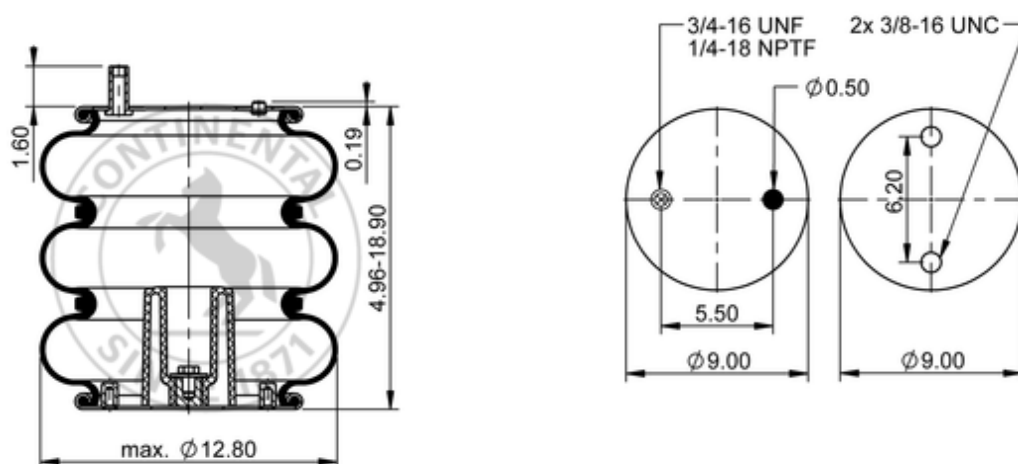

FT 330-29 1007

75142

	15 lb
	1/4-18 NPTF: max. 22 lbf ft
	3/4-16 UNF: max. 50 lbf ft
	3/8-16 UNC: max. 20 lbf ft

Cross-reference

Goodyear	3B12-338
Goodyear Flex No.	758-93-3-100
Triangle	AS-41007
Automann	3B22R-C1007