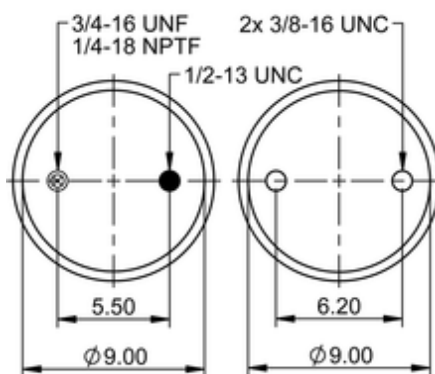

FT 330-29 433

64564

 lb	15.4 lb
	1/4-18 NPTF: max. 22 lbf ft
	3/4-16 UNF: max. 50 lbf ft
	3/8-16 UNC: max. 20 lbf ft

Cross-reference

Firestone Style	38
Firestone No.	W01-358-8016
FleetPride	AS8016
Taurus	6334
Triangle	AS-4433
TRP	AS80160
Automann	SP3B22R-8016