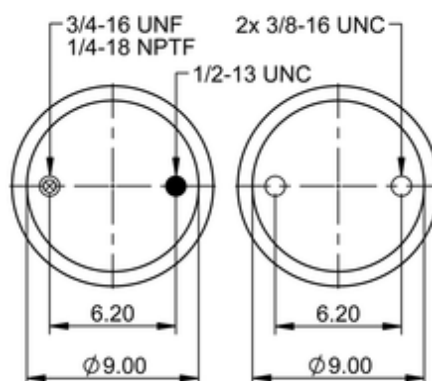

FT 330-29 434

64285

	15.4 lb
	1/4-18 NPTF: max. 22 lbf ft
	3/4-16 UNF: max. 50 lbf ft
	3/8-16 UNC: max. 20 lbf ft