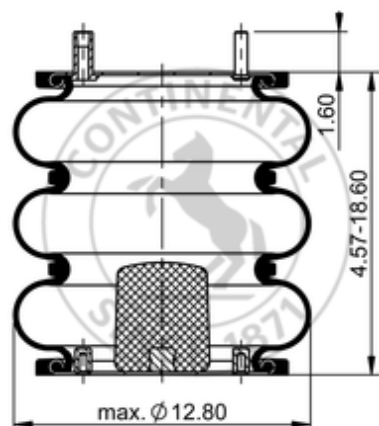

FT 330-29 434

64285

	15.4 lb
	1/4-18 NPTF: max. 22 lbf ft
	3/4-16 UNF: max. 50 lbf ft
	3/8-16 UNC: max. 20 lbf ft