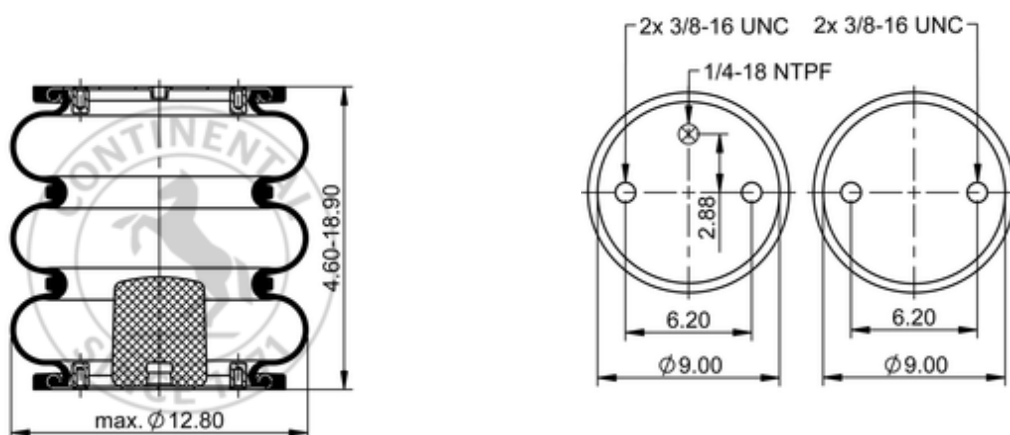

FT 330-29 498

64567

	15.3 lb
	1/4-18 NPTF: max. 22 lbf ft
	3/8-16 UNC: max. 20 lbf ft