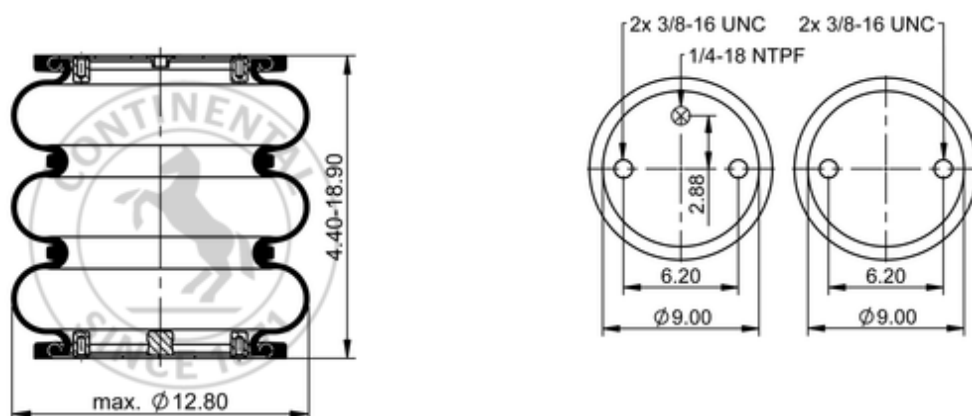

FT 330-29 503

64568

	13.4 lb
	1/4-18 NPTF: max. 22 lbf ft
	3/8-16 UNC: max. 20 lbf ft