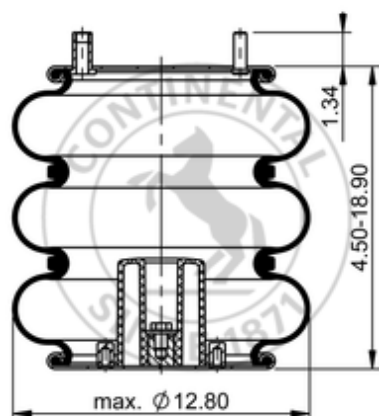

FT 330-29 714

67904

 lb	14.1 lb
	1/4-18 NPTF: max. 22 lbf ft
	3/4-16 UNF: max. 50 lbf ft
	3/8-16 UNC: max. 20 lbf ft

### Cross-reference

Firestone Style	354
Firestone No.	W01-358-8033
Triangle	AS-4714
Automann	SP3B22R-C714