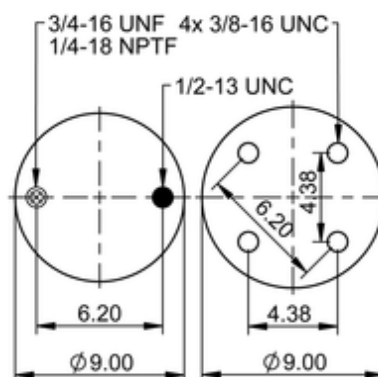

FT 330-29 714

67904

 lb	14.1 lb
	1/4-18 NPTF: max. 22 lbf ft
	3/4-16 UNF: max. 50 lbf ft
	3/8-16 UNC: max. 20 lbf ft