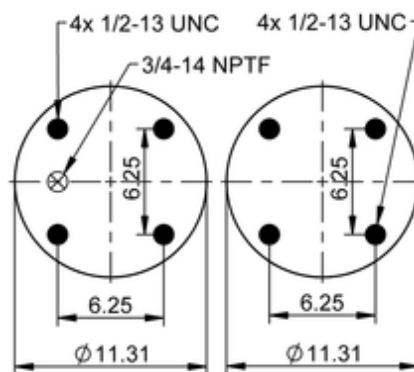

**FT 530-35 537**

**64588**

	28.4 lb
	1/2-13 UNC: max. 35 lbf ft
	3/4-14 NPTF: max. 22 lbf ft