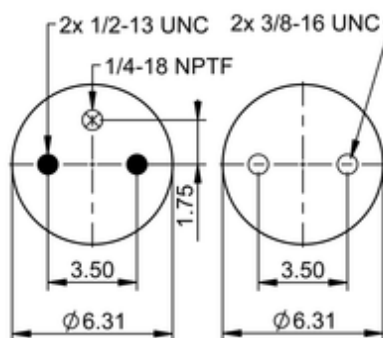

FD 200-25 429

64552

	8.2 lb
	1/2-13 UNC: max. 35 lbf ft
	1/4-18 NPTF: max. 22 lbf ft
	3/8-16 UNC: max. 20 lbf ft