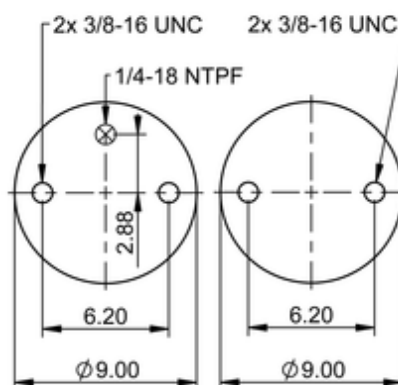

FD 330-22 363

64493

	13.1 lb
	1/4-18 NPTF: max. 22 lbf ft
	3/8-16 UNC: max. 20 lbf ft