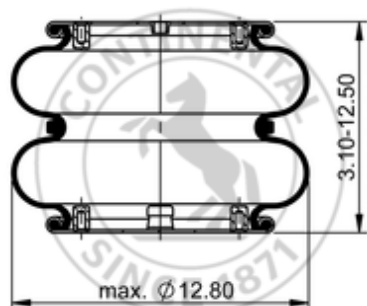

FD 330-22 363

64493

	13.1 lb
	1/4-18 NPTF: max. 22 lbf ft
	3/8-16 UNC: max. 20 lbf ft