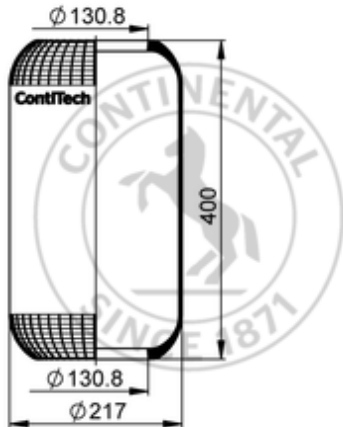

6622 N

53886

- bolt or stud
- hole
- combination stud
- air inlet
- stud and nut

|  |        |
|--|--------|
|  kg | 1,4 kg |
|--|--------|

**OE Manufacturer/Part No.**

| Manufacturer | Original Part No. | Model           |
|--------------|-------------------|-----------------|
| Volvo        | 20 540 789        | B6R / B7R / B9R |
| Volvo        | 21 836 533        | B6R / B7R / B9R |