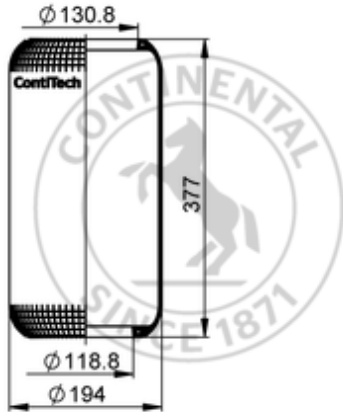

6623 N

53888

- bolt or stud
- hole
- combination stud
- air inlet
- stud and nut

	1,4 kg
---	--------

**OE Manufacturer/Part No.**

Manufacturer	Original Part No.	Model
Volvo	21 836 531	B6R / B7R / B9R
Volvo	21 347 075	B6R / B7R / B9R
Volvo	20 540 792	B6R / B7R / B9R