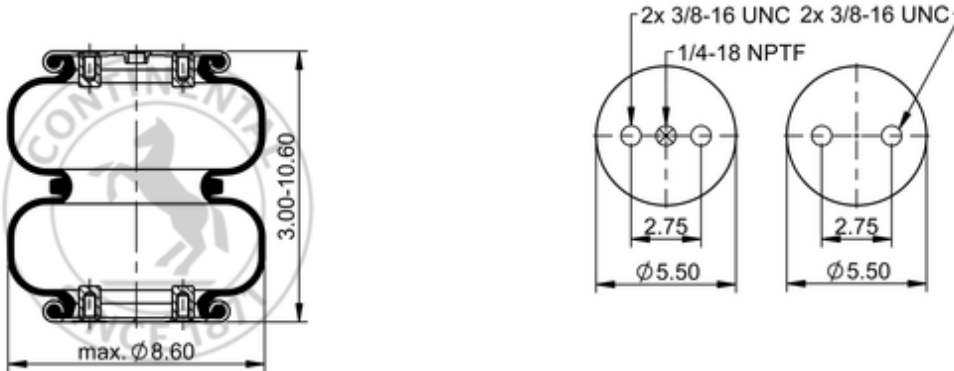

**FD 120-20 509**

**64601**

	5 lb
	1/4-18 NPTF: max. 22 lbf ft
	3/8-16 UNC: max. 20 lbf ft