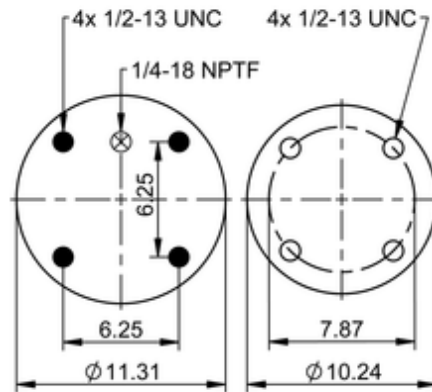

11 10.5-15 A 419
64425

	21.2 lb
	9305216
	1/2-13 UNC: max. 35 lbf ft
	1/4-18 NPTF: max. 22 lbf ft

Cross-reference

Firestone Style	1T19L-5
Firestone No.	W01-358-8088
Taurus	6417
Triangle	AS-8419
TRP	AS80880
Automann	1DK28L-8088