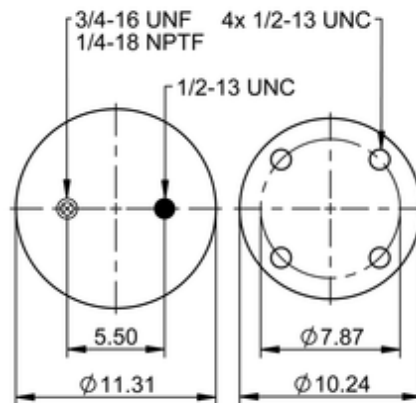

11 10.5-15 A 420
64426

	21.1 lb
	9305216
	1/2-13 UNC: max. 35 lbf ft
	1/4-18 NPTF: max. 22 lbf ft

Cross-reference

Firestone Style	1T19L-5
Firestone No.	W01-358-9277
Taurus	6417
Triangle	AS-8420
TRP	AS92770
Automann	1DK28L-9277