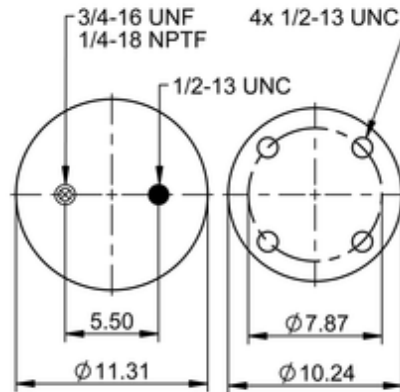

**11 10.5-17 A 317**
**64272**

	21.2 lb
	9305216
	1/2-13 UNC: max. 35 lbf ft
	1/4-18 NPTF: max. 22 lbf ft
	3/4-16 UNF: max. 50 lbf ft

**Cross-reference**

Firestone Style	1T19L-7
Firestone No.	W01-358-9121
FleetPride	AS9121
Taurus	6365
Triangle	AS-8317
TRP	AS91210