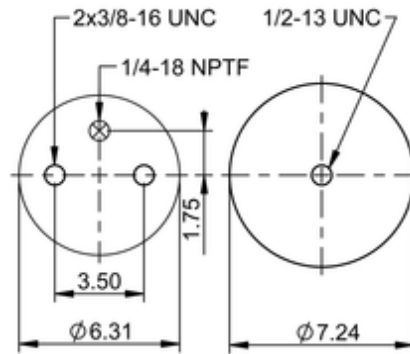

6 6.5-11 S 031

68112

	8.2 lb
	9312900
	1/2-13 UNC: max. 35 lbf ft
	1/4-18 NPTF: max. 22 lbf ft
	3/8-16 UNC: max. 20 lbf ft

Cross-reference

Firestone Style	IT14C-1
Firestone No.	W01-358-5311
Triangle	AS-8031
TRP	AS53110
Automann	1DK10-5311